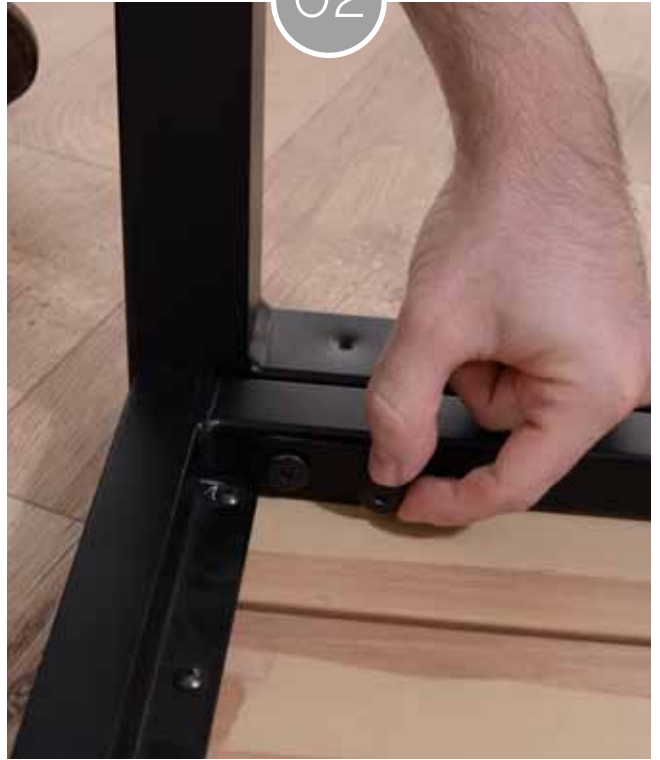

HW-MM-18-026-246

x 1

01

02

03

04

05

<https://www.lifestylegarden.com/warranty/>